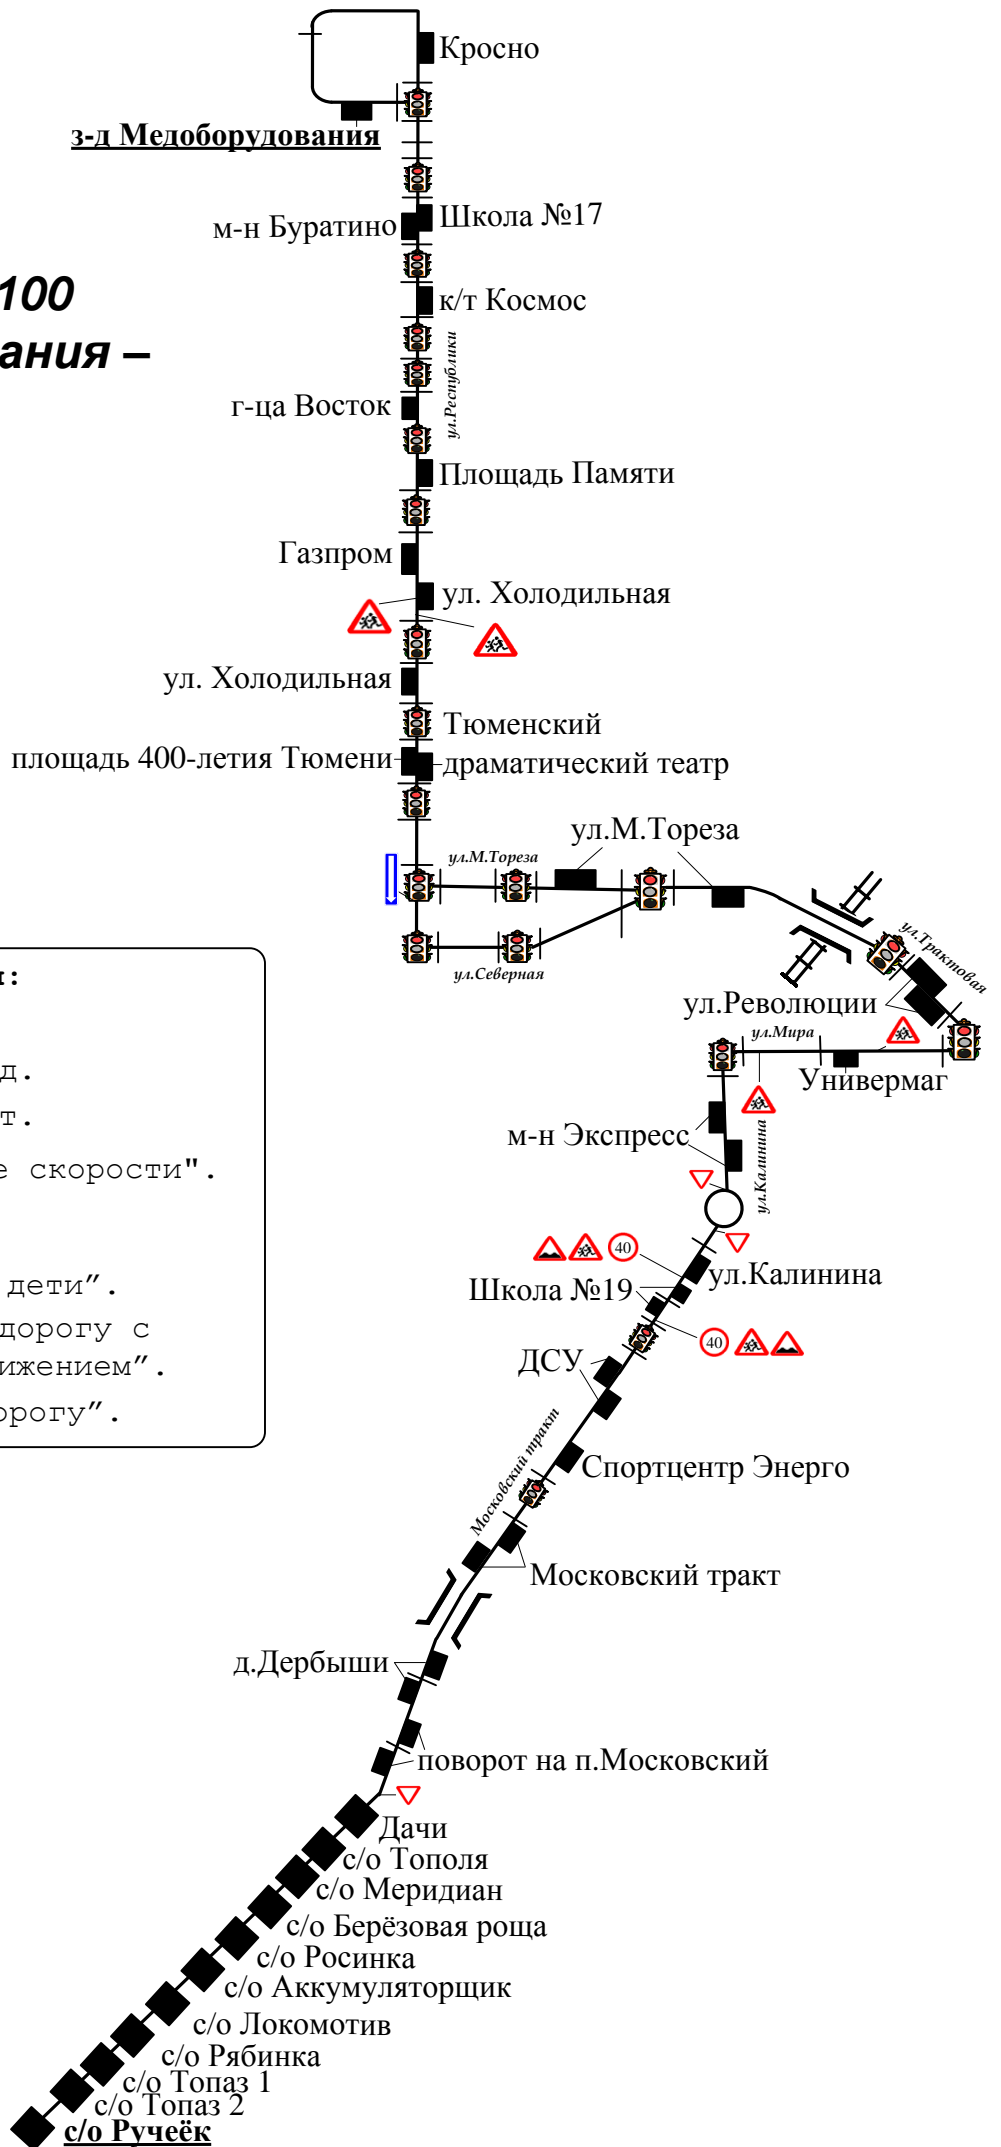

# Схема маршрута № 100 «з-д Медоборудования – с/о Ручеёк»

### Условные обозначения:

- светофор.
- пешеходный переход.
- остановочный пункт.
- знак "Ограничение скорости".
- мост, viadук.
- знак "Осторожно дети".
- знак "Выезд на дорогу с односторонним движением".
- знак "Уступите дорогу".