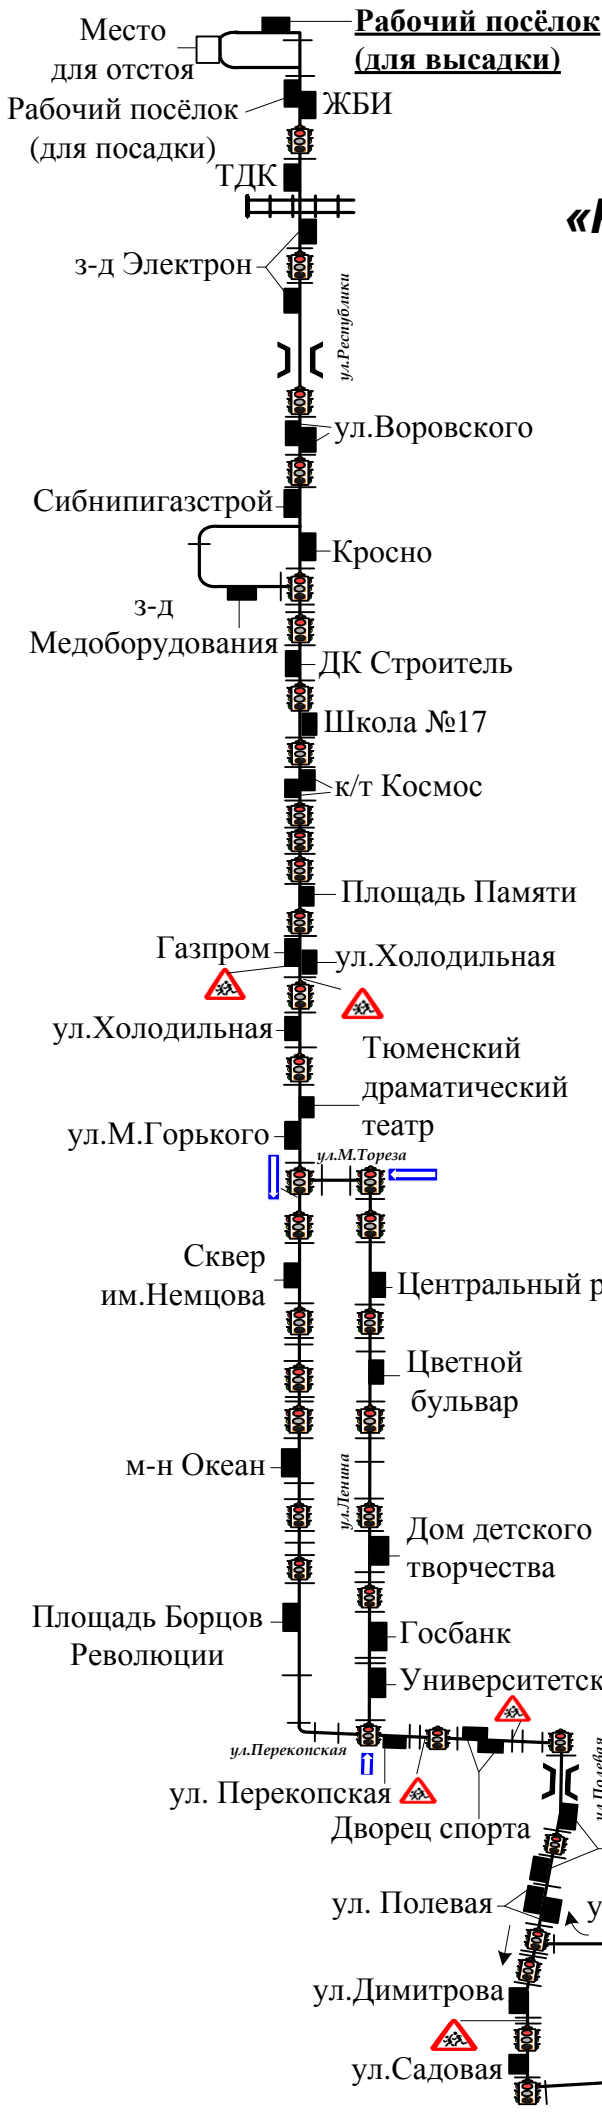

Схема

маршрута № 11

«Рабочий посёлок - Дом Оборона»

Условные обозначения:

-  - светофор.
- | - пешеходный переход.
- - остановочный пункт.
- 40 - знак "Ограничение скорости".
-  - мост, viadук.
-  - знак "Искусственная неровность".
-  - знак "Осторожно дети".
-  - знак "Выезд на дорогу с односторонним движением".
-  - знак "Уступите дорогу".