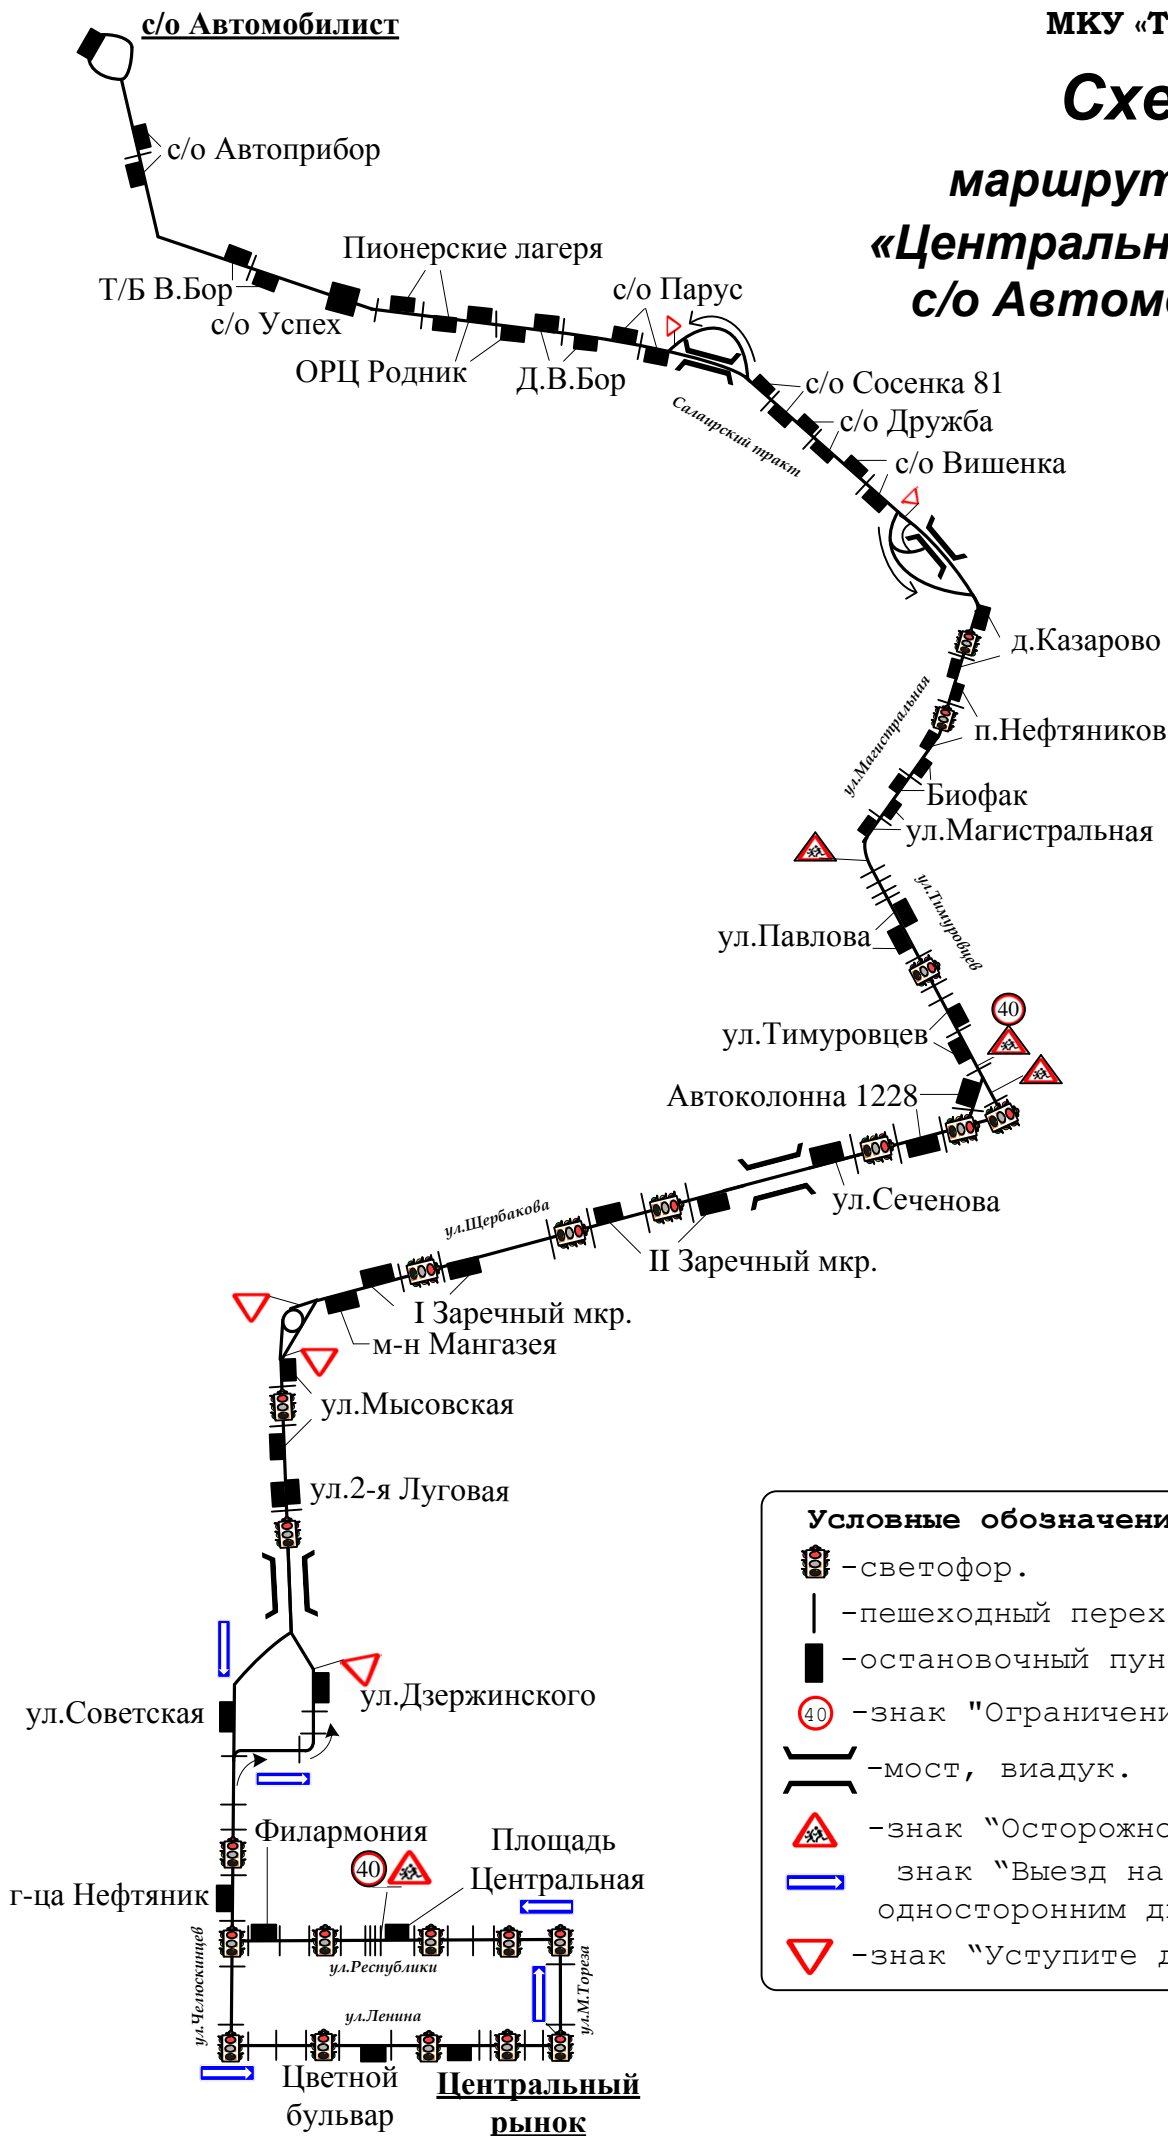

Схема

маршрута № 135 «Центральный Рынок – с/о Автомобилист»

Условные обозначения:

-  - светофор.
-  - пешеходный переход.
-  - остановочный пункт.
-  - знак "Ограничение скорости".
-  - мост, viaduct.
-  - знак "Осторожно дети".
-  - знак "Выезд на дорогу с односторонним движением".
-  - знак "Уступите дорогу".