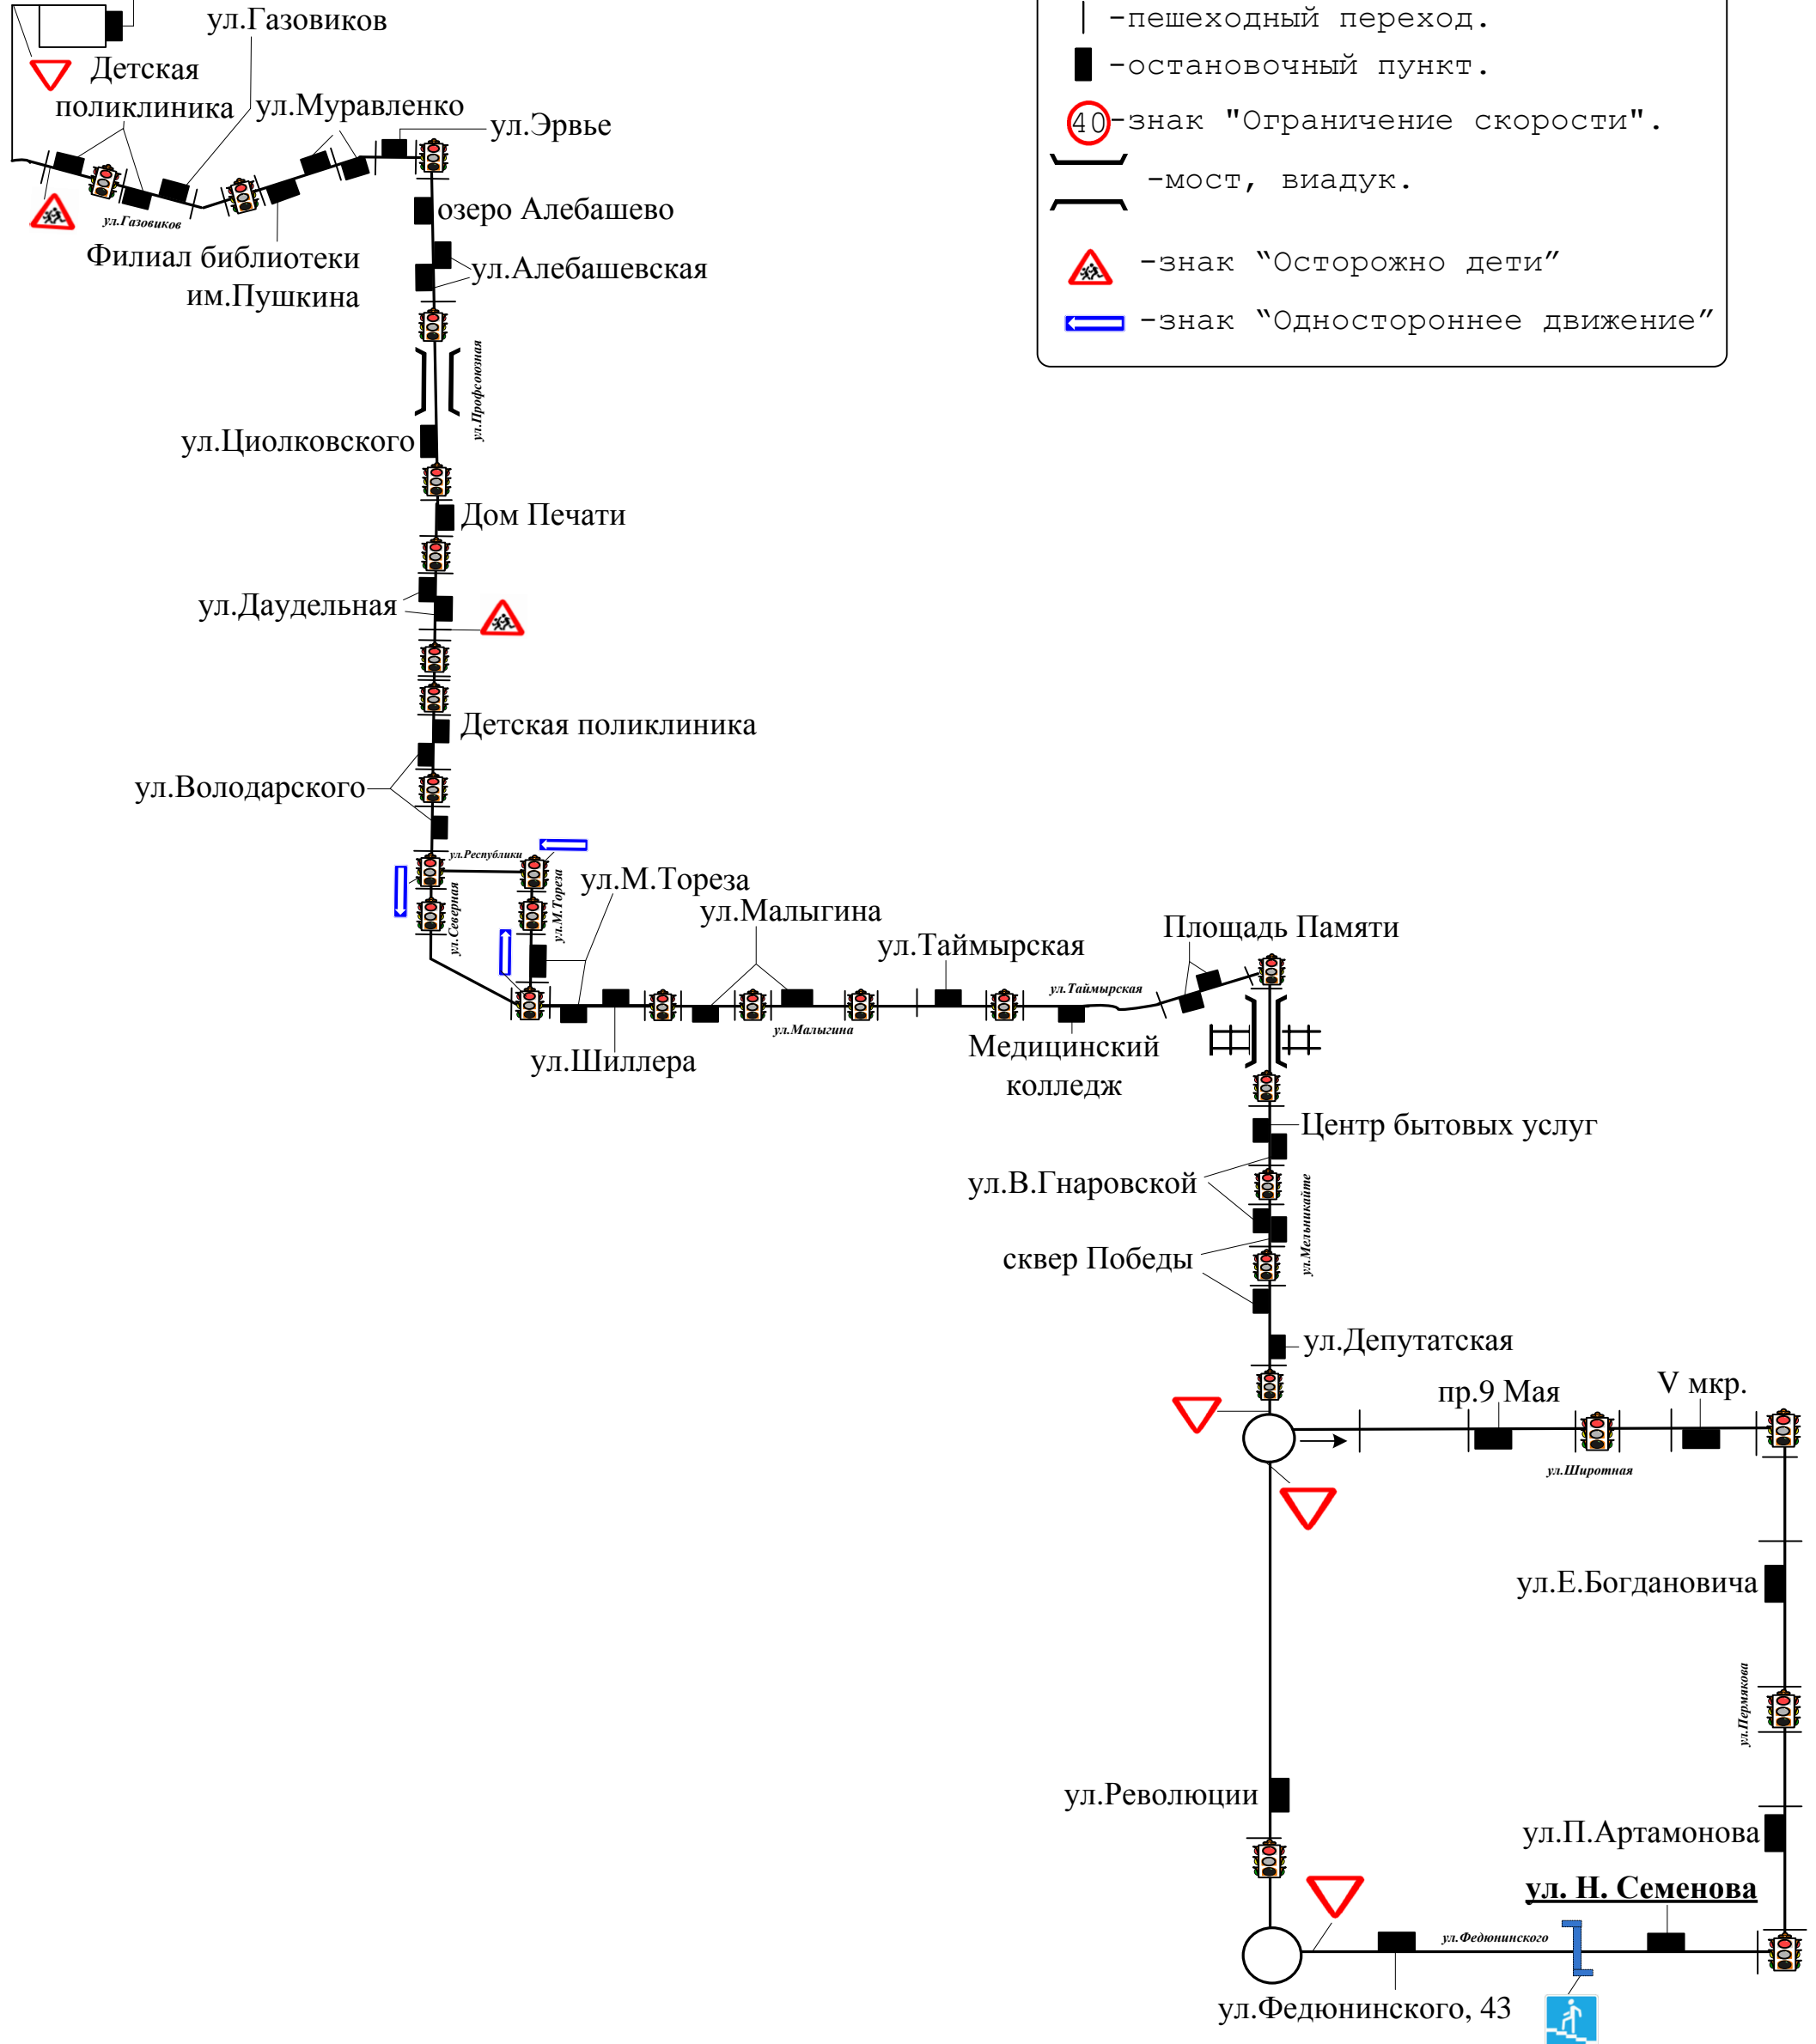

Схема маршрута №22 «СК Здоровье – ул. Н. Семенова»

СК Здоровье

Условные обозначения:

- светофор.
- пешеходный переход.
- остановочный пункт.
- знак "Ограничение скорости".
- мост, viадук.
- знак "Осторожно дети".
- знак "Одностороннее движение".